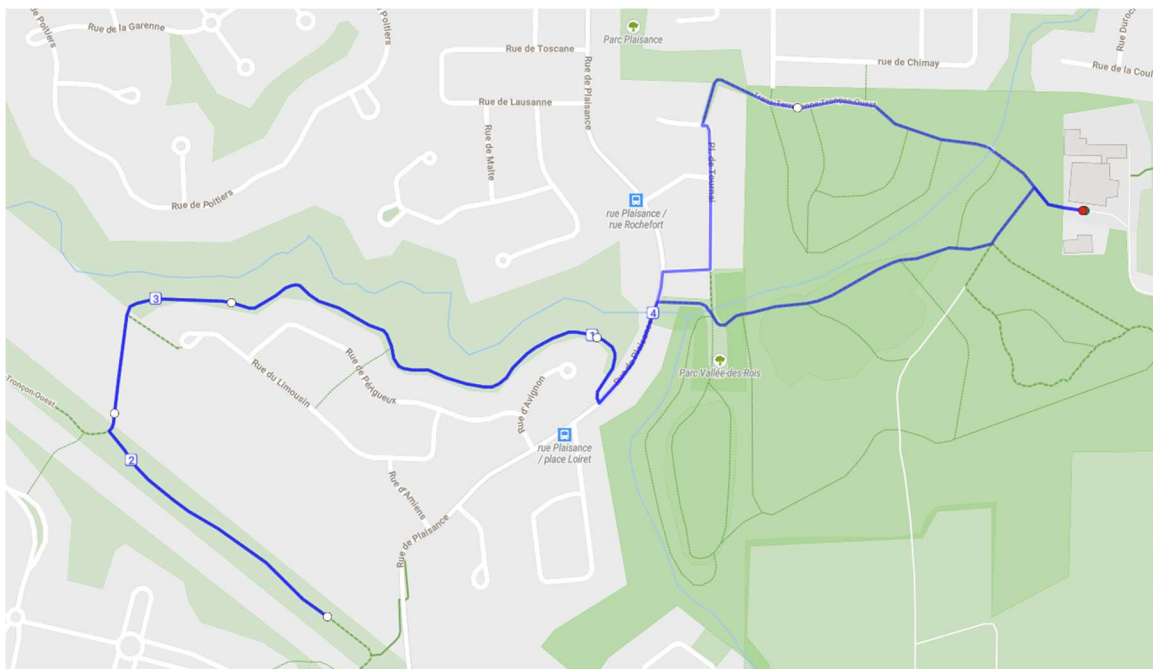

Samedi le 18 mai 2024  
École des Trois-Saisons – Boulevard des Seigneurs, Terrebonne

## Défi des entreprises – 5 km

Le défi des entreprises est une course qui regroupe des équipes de 3 salariés d'une même organisation qui doivent courir 5 km chacun. Le classement de chaque équipe est établi en comptabilisant les deux meilleurs temps de l'équipe.

Le parcours se fait sur les sentiers de la TransTerrebonne, un parcours exceptionnel boisé à 80% situé près de l'école des Trois-Saisons de Terrebonne.

### PARCOURS

Départ : Stationnement école des Trois-Saisons

Demi-tour : TransTerrebonne tronçon expert avant rue de Plaisance

Parcours sujet à changement

Une course propulsée par :