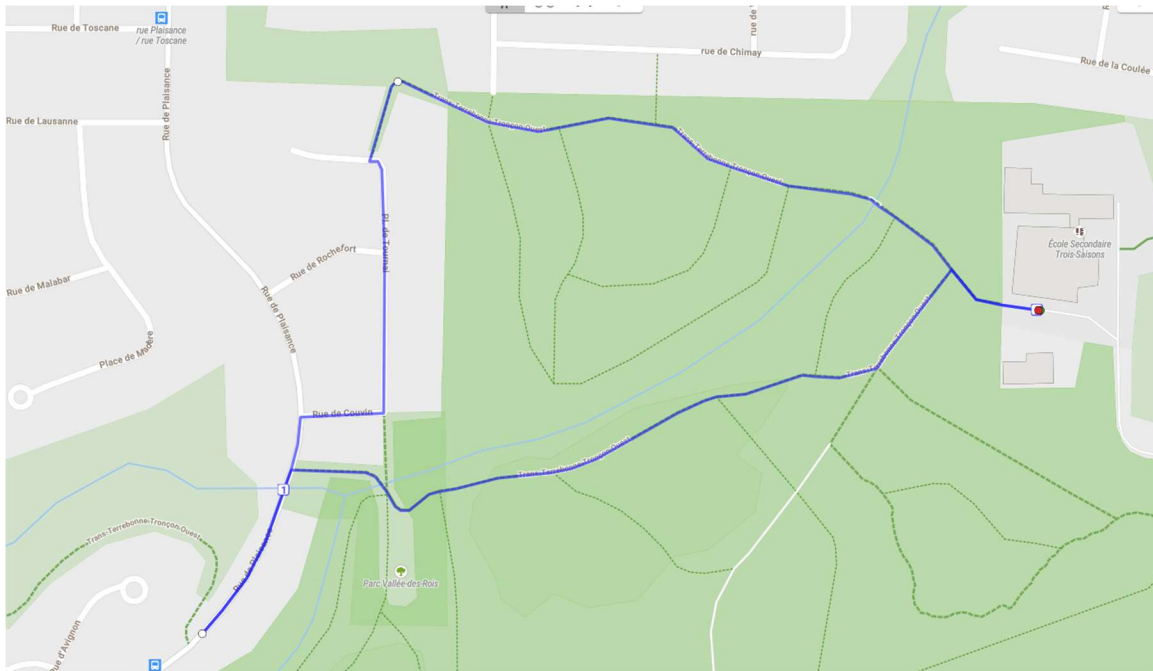

Samedi le 18 mai 2024
École des Trois-Saisons – Boulevard des Seigneurs, Terrebonne

Course 2 km

Le Défi PhysioExtra offre un magnifique parcours pour votre course ! Le parcours se fait sur les sentiers de la TransTerrebonne, un parcours exceptionnel boisé à 80% situé près de l'école des Trois-Saisons de Terrebonne.

PARCOURS

Départ : Stationnement école des Trois-Saisons

Demi-tour : rue de Plaisance

Parcours sujet à changement

Une course propulsée par :