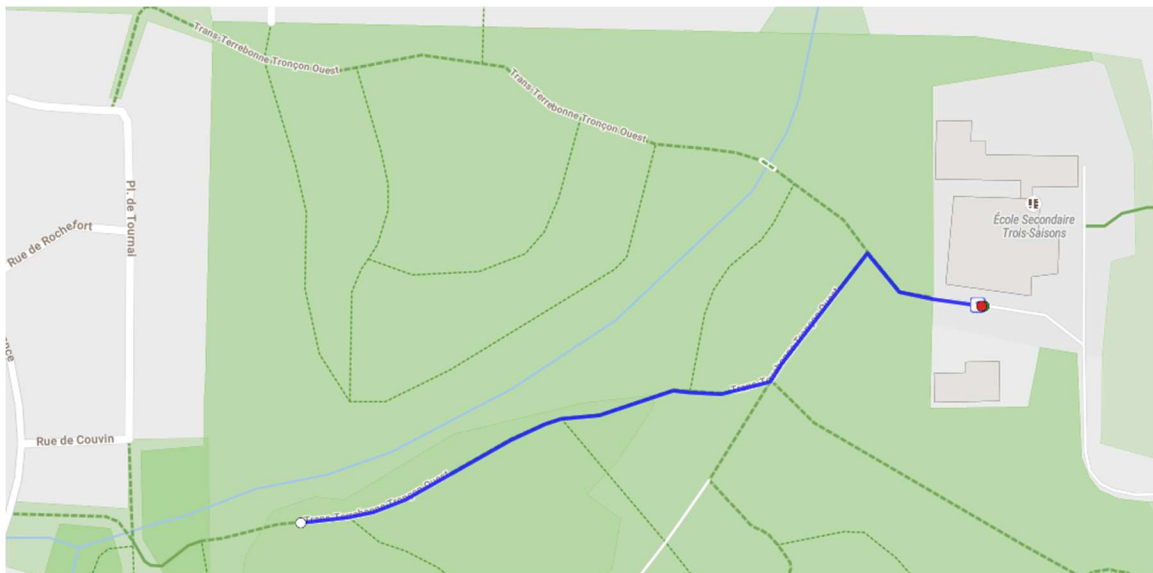

Samedi le 18 mai 2024
École des Trois-Saisons – Boulevard des Seigneurs, Terrebonne

Course 1 km

Le Défi PhysioExtra offre un magnifique parcours sécuritaire pour venir faire un petit défi !
Le parcours se fait sur les sentiers de la TransTerrebonne, un parcours exceptionnel boisé à 80% situé près de l'école des Trois-Saisons de Terrebonne.

PARCOURS

Départ : Stationnement école des Trois-Saisons

Parcours sujet à changement

Une course propulsée par :